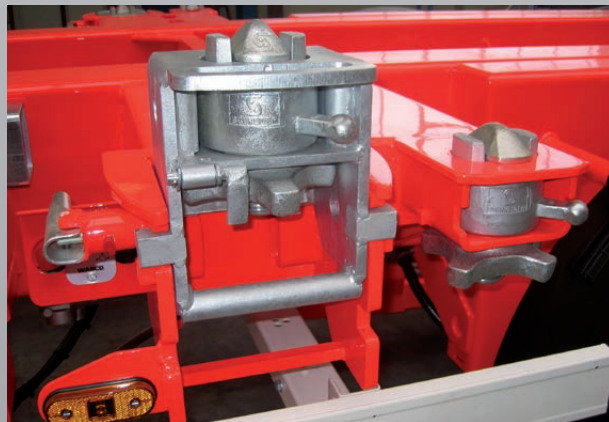

Containerchassis

Mit uns bewegen Sie was.

Typ 1

Containerchassis Typ CCS/MHS mit Mitten- und Heckaus Schub

Typ 2

Containerchassis Typ CCS/HS mit Heckaus Schub

Typ 3

Containerchassis Typ CCS/GF Hafenchassis

Änderungen vorbehalten.

Einweiser vorn

2 Strang - Mittenausschub

Bedieneinheiten

Containerverriegelung höhenverstellbar

Doppelverriegelung/Dokumentenrolle

Füllstücke für Höhenausgleich

Verriegelung für Heckausschub