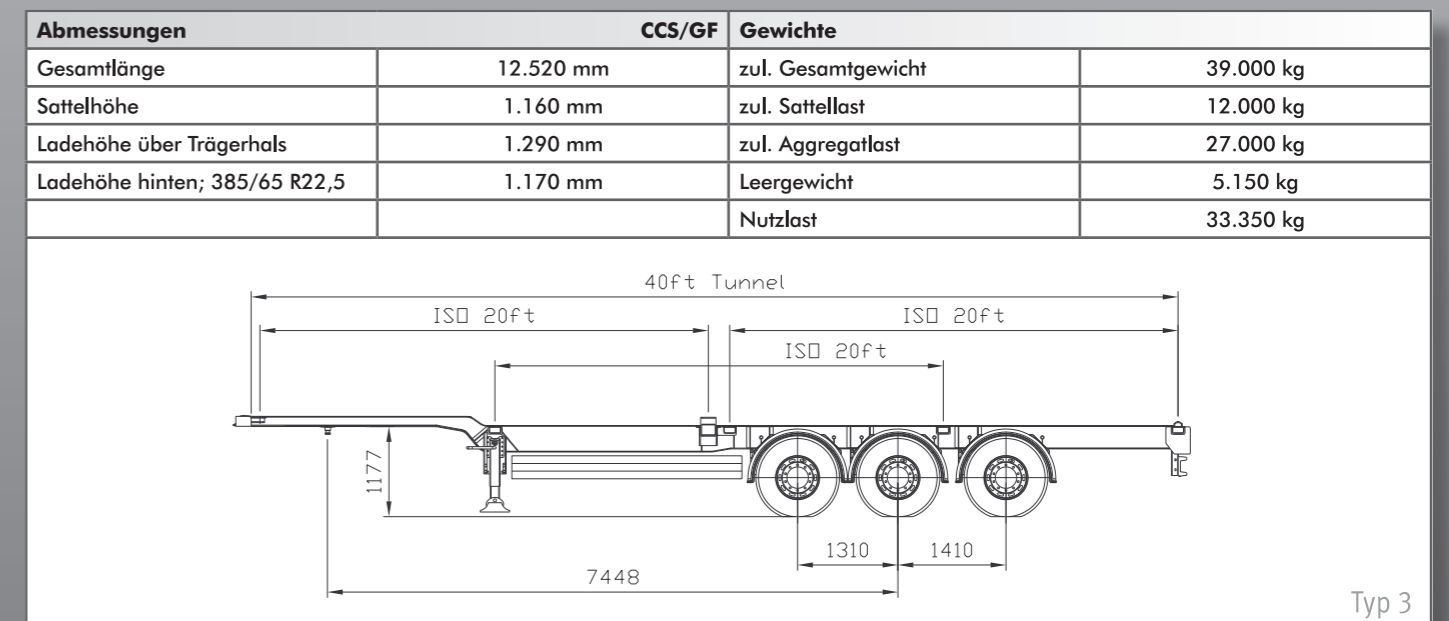

Containerchassis

Mit uns bewegen Sie was.

Typ 1

Containerchassis Typ CCS/MHS mit Mitten- und Heckaus Schub

Typ 2

Containerchassis Typ CCS/HS mit Heckaus Schub

Typ 3

Containerchassis Typ CCS/GF Hafenchassis

Änderungen vorbehalten.

Einweiser vorn

2 Strang - Mittenausschub

Bedieneinheiten

Containerverriegelung höhenverstellbar

Doppelverriegelung/Dokumentenrolle

Füllstücke für Höhenausgleich

Verriegelung für Heckausschub