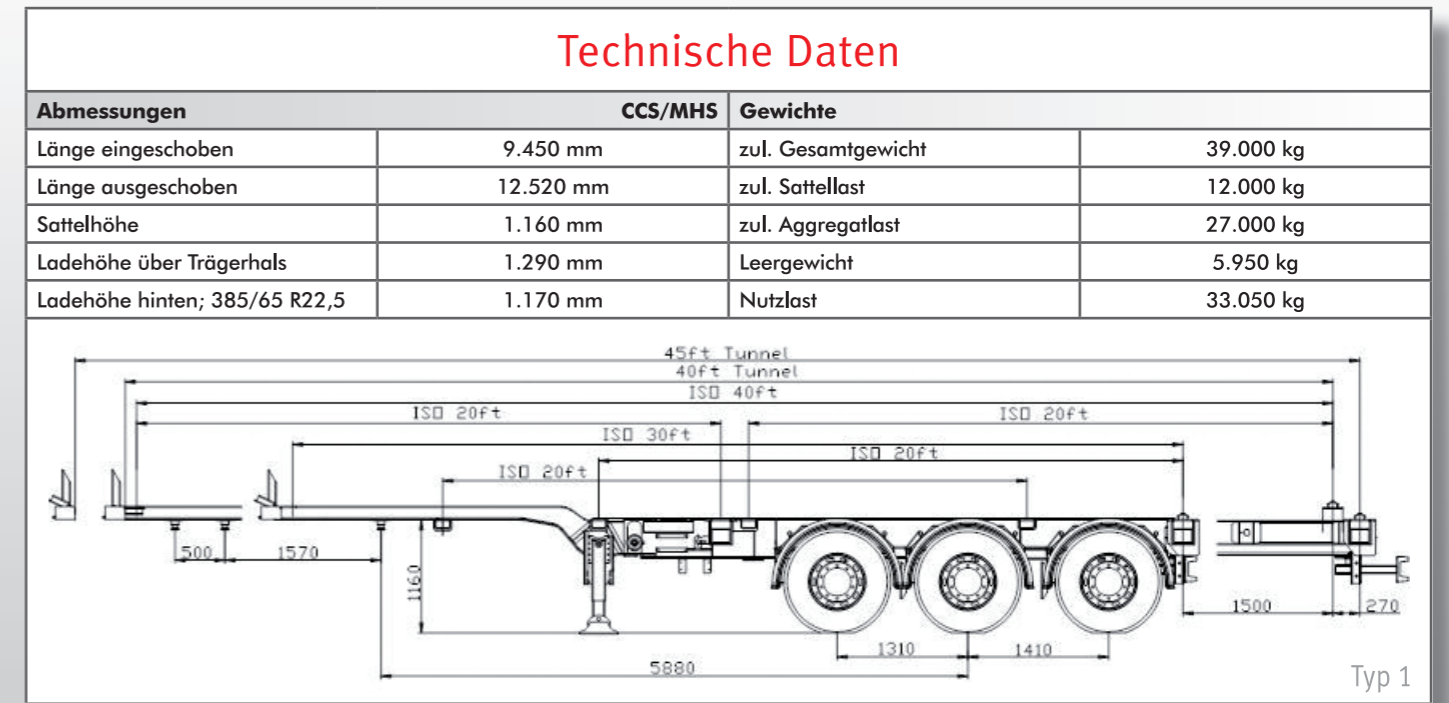

Containerchassis

Mit uns bewegen Sie was.

Typ 1

Containerchassis Typ CCS/MHS mit Mitten- und Heckaus Schub

Typ 2

Containerchassis Typ CCS/HS mit Heckaus Schub

Typ 3

Containerchassis Typ CCS/GF Hafenchassis

Änderungen vorbehalten.

Einweiser vorn

2 Strang - Mittenausschub

Bedieneinheiten

Containerverriegelung höhenverstellbar

Doppelverriegelung/Dokumentenrolle

Füllstücke für Höhenausgleich

Verriegelung für Heckausschub