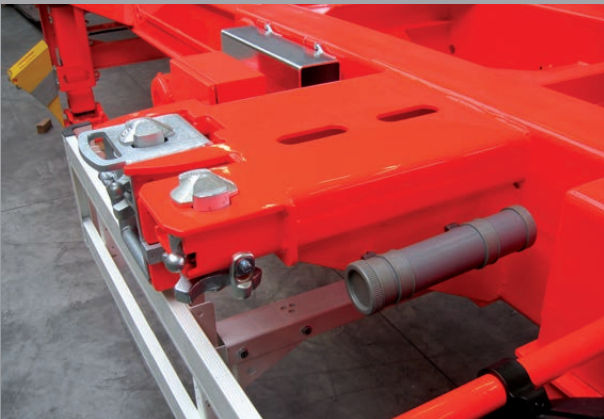

Containerchassis

Mit uns bewegen Sie was.

Typ 1

Containerchassis Typ CCS/MHS mit Mitten- und Heckaus Schub

Typ 2

Containerchassis Typ CCS/HS mit Heckaus Schub

Typ 3

Containerchassis Typ CCS/GF Hafenchassis

Änderungen vorbehalten.

Einweiser vorn

2 Strang - Mittenausschub

Bedieneinheiten

Containerverriegelung höhenverstellbar

Doppelverriegelung/Dokumentenrolle

Füllstücke für Höhenausgleich

Verriegelung für Heckausschub