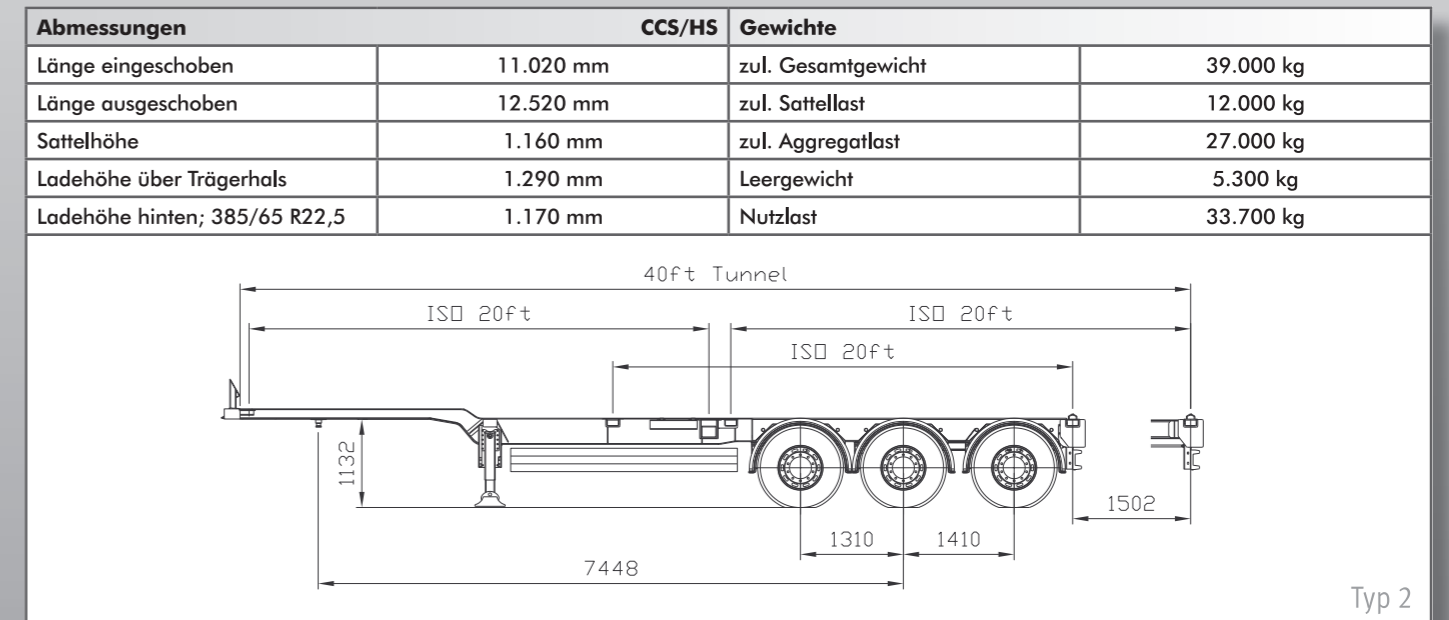

Containerchassis

Mit uns bewegen Sie was.

Typ 1

Containerchassis Typ CCS/MHS mit Mitten- und Heckaus Schub

Typ 2

Containerchassis Typ CCS/HS mit Heckaus Schub

Typ 3

Containerchassis Typ CCS/GF Hafenchassis

Änderungen vorbehalten.

Einweiser vorn

2 Strang - Mittenausschub

Bedieneinheiten

Containerverriegelung höhenverstellbar

Doppelverriegelung/Dokumentenrolle

Füllstücke für Höhenausgleich

Verriegelung für Heckausschub